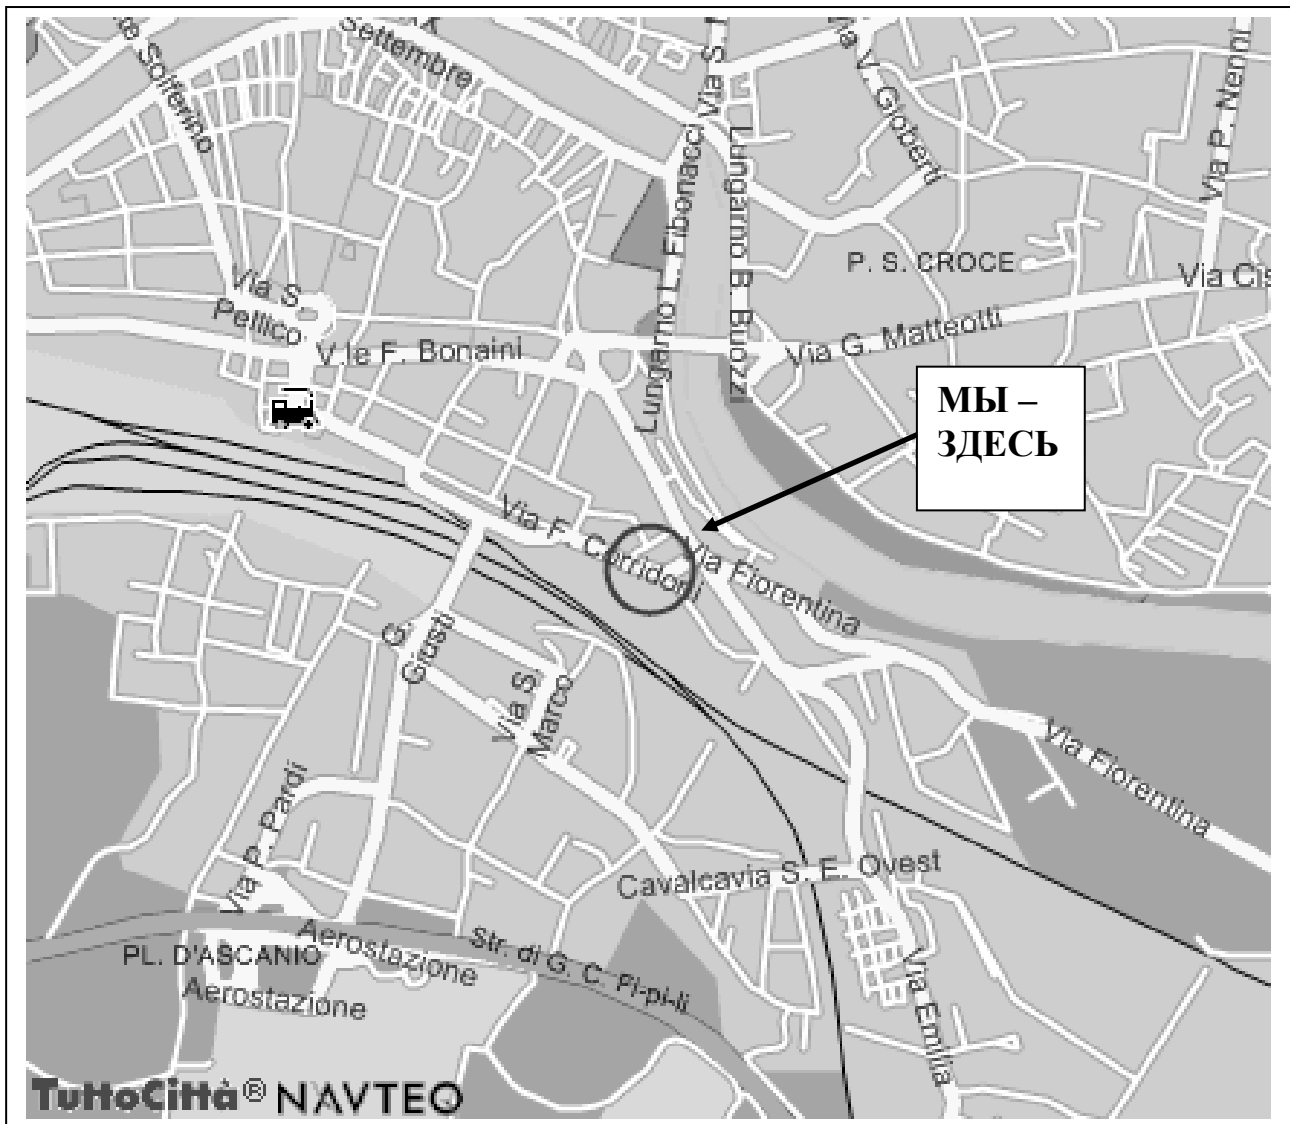

ANOLF находится в Пизе, ул Corridoni 36 у С.І.С.Ла (см. на мапу)

Телефон 050 518111

Факс 050 29467

Email: anolf@cislpisa.it

*Вы можете обратиться к нам
за решением ваших вопросов*